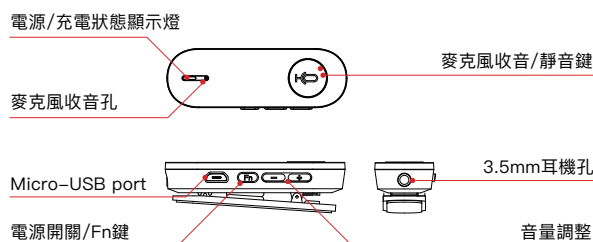

擴充性
與iMage M6（需選購）連接後可擴充至多台iMage A7 達到中大型會議室的應用。

彈性應用任意配置
可領夾式或擺放於桌面使用，讓講者位置不再受限於麥克風的配置。

A7 整體特色說明

iMage A7無線領夾式麥克風有著輕巧的外形，除了可隨著講者配戴使用外，並可提供清晰準確的收音，再搭配iMage M6(選購)可連接多種不設備，如：電腦、筆電、手機、平板。

同時，透過iMage M6(選購)可與視訊會議主機連接並可串接多台iMage A7或搭配iMage A6以適應各種不同的會議室應用，如：教育訓練、課堂教學、商業會議...等。

按鍵位置

模式說明

多顆連線模式

與iMage M6 (需選購) 連接可與市面上的視訊設備連接並可擴充iMage A7 至最多六台適用於30人會議室。

藍牙模式

可透過藍牙模式連線至手機、平板等行動裝置，配對完成即可開始透過iMage A7 進行通話會議。(BT模式預設為關閉，需透過APP開啟)

規格表

A. 一般規格

產品名稱	iMage A7
體積	73mm X 25mm X 20mm
重量	20±5 g
操作環境	0~60°C±2°C
內含物	USB線×1、說明書×1

B. 連線能力

Audio Input	Bluetooth
Audio Output	Bluetooth
可連接至	1. 透過iMageTech M6 (選購) 與視訊會議系統連接 2. 使用藍牙連線手機與平板
可配合作業系統	Windows、Mac OS
可支援會議軟體	Teams、Google Meet、Zoom、Webex