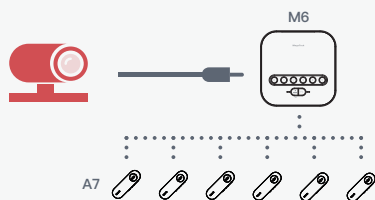

藍牙領夾麥克風 A7

Bluetooth Lavalier Microphone

HD 清晰的收音音質
清晰的收音品質適用於會議主席、主講者或講師等。

簡易快速的操作
隨插即用，不需任何軟體安裝也不需專業IT人員協助安裝。

輕巧便攜
輕巧的領夾式設計，方便使用者穿戴隨身使用。

強大的設備適應性
可搭配iMage M6 藍牙連線主機（選購）可與視訊會議主機連接。並可透過APP連接多種不同設備，例如：電腦、筆電、手機、平板。

擴充性
與iMage M6（需選購）連接後可擴充至多台iMage A7 達到中大型會議室的應用。

彈性應用任意配置
可領夾式或擺放於桌面使用，讓講者位置不再受限於麥克風的配置。

A7 整體特色說明

iMage A7無線領夾式麥克風有著輕巧的外形，除了可隨著講者配戴使用外，並可提供清晰準確的收音，再搭配iMage M6(選購)可連接多種不設備，如：電腦、筆電、手機、平板。

同時，透過iMage M6(選購)可與視訊會議主機連接並可串接多台iMage A7或搭配iMage A6以適應各種不同的會議室應用，如：教育訓練、課堂教學、商業會議...等。

按鍵位置

模式說明

多顆連線模式

與iMage M6 (需選購) 連接可與市面上的視訊設備連接並可擴充iMage A7 至最多六台適用於30人會議室。

藍牙模式

可透過藍牙模式連線至手機、平板等行動裝置，配對完成即可開始透過iMage A7 進行通話會議。(BT模式預設為關閉，需透過APP開啟)

規格表

A. 一般規格

產品名稱	iMage A7
體積	73mm X 25mm X 20mm
重量	20±5 g
操作環境	0~60°C±2°C
內含物	USB線×1、說明書×1

B. 連線能力

Audio Input	Bluetooth
Audio Output	Bluetooth
可連接至	1. 透過iMageTech M6 (選購) 與視訊會議系統連接 2. 使用藍牙連線手機與平板
可配合作業系統	Windows、Mac OS
可支援會議軟體	Teams、Google Meet、Zoom、Webex