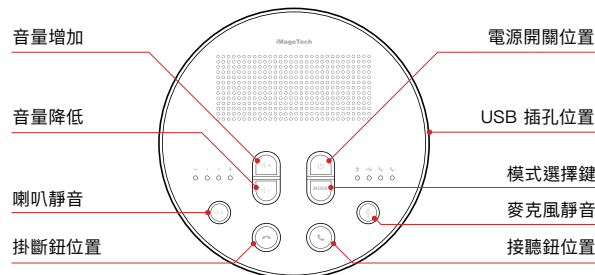

按鍵位置

規格表

A. 一般規格

產品名稱	iMage A6
體積	140x140x45 mm
重量	420±5 g
操作環境	0~60°C±2°C
內含物	USB線x1、說明書x1

B. 連線能力

Audio Input	USB、Wireless
Audio Output	USB、Wireless
可連接至	1. 使用USB傳輸線連接電腦與筆電 2. 使用無線連線手機與平板 3. 透過iMage M6 (選購) 與視訊會議系統連接
可配合作業系統	Windows、Mac OS
可支援會議軟體	Teams、Google Meet、Zoom、Webex

C. 無線規格

連線範圍	最大至15公尺 (無干擾)
無線放射規格	Class 2
天線形式	內建式天線
頻寬	2.4-2.4835GHz
頻載	2,402-2,480MHz
頻道數	79

D. 音訊規格

麥克風	360°度全向性麥克風
收音頻率	100-20,000Hz
收音範圍	3m
喇叭	3瓦 全音域喇叭
音量最大值	91dB (0.5公尺)
頻率響應	114hz-12khz
信噪比	65 dBA
音壓	95±3dB SPL
THD	< 3%

E. 電源

電池	2,600mAh
通話時間	約18小時
待機時間	約300小時
變壓器	通過USB充電
電伏	DC 5V±5% 550mA

F. 數位訊號處理

1. Full-Space Technology	4. 支援全雙工
2. 迴音消除	5. 背景音降噪
3. 高音質語音通話	6. 自動增益

可選購商品

iMage M6

iMage M6(選購)可以將iMage A6 Speakerphone 或 iMage A7 Lavalier Microphone 擴充至6台，以快速且經濟的方式建構12-30人的會議室方案，無須修改裝潢及重新佈線，亦不須專業IT人員從旁協助即可輕鬆安裝，且可因應整體會議室配置任意調整麥克風喇叭的擺設。

iMage Dongle

隨插即用的 iMage Dongle 不需專業IT人員協助安裝，即可以無線的方式將 iMage A6 Speakerphone 或 iMage A7 Lavalier Microphone 連接至電腦。獨家的天線設計，使其不會與其他無線裝置產生訊號衝突；除此之外，iMage Dongle 在低功耗下運作並支援無線音訊傳輸，完整解決以往語音設備透過無線方式連接電腦的不穩定狀況。