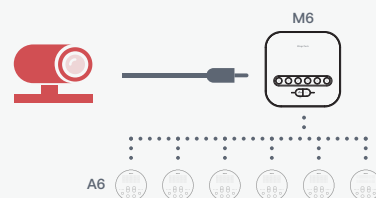

多顆連線模式

與iMage M6 (需選購) 連接可與市面上的視訊設備連接，並可擴充iMage A6 至最多六台，以適用於30人會議室。